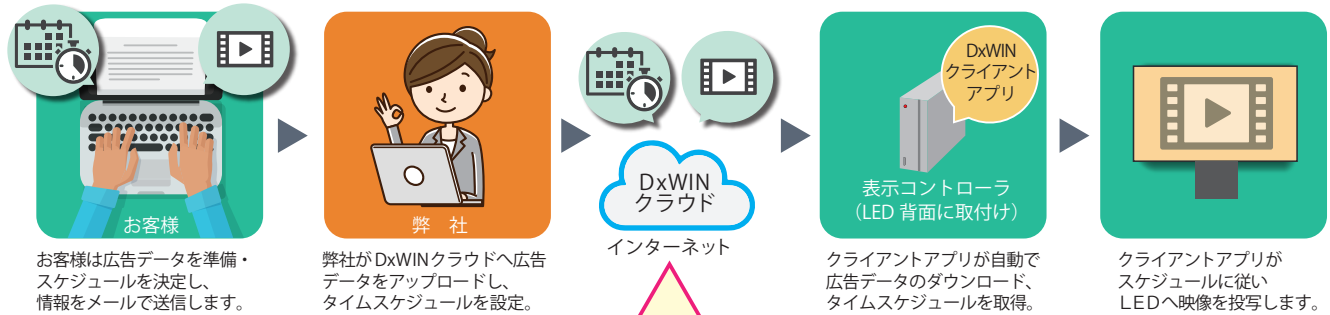

LEDパネルを組み合わせ、横長、縦長、アーチなど自由な形にする事が可能なサイネージシステムです。

例えば、通常は複数のサイネージを各入口付近に設置して案内板として使用し、イベント時は連結させ大型サイネージとして使うなど多様な演出が可能。

連結部分に余分な線が入らないベゼルレスタイプですので、超大画面で迫力がある映像表示を実現します。

トランスフォームサイネージの特長

組み合わせ自在

複数のLEDパネルを組み合わせることで様々な形状にトランスフォーム!

圧倒的な広視野角で正面だけでなく左右へも抜群なアイキャッチ効果を発揮します。

超高輝度

6000cd/m²の高輝度で太陽光があたる場所でも高い視認性。屋外でも圧倒的に目立ちます。

総販売元

株式会社 **フューチャーイン**
ICTソリューション本部 第一営業部
〒464-8567 名古屋市千種区内山2-6-22

URL <https://www.futureinn.co.jp/>

運用イメージ

お客様の手間は最小限。

事前に広告媒体の提供とタイムスケジュールを伝えるだけ。設定作業は弊社が行います。配信データは自動でコントローラにダウンロードされ、タイムスケジュールに沿って広告が自動で切り替わります。機器の電源は時刻を指定し自動で ON/OFF 可能、日々の運用でお客様の手を煩わせることはありません。

DxWIN®

お手軽サイネージ ディーウィン

クラウドを利用したコンテンツ配信システム。
タイムリーな動く広告でPR効果アップ。
ご予算や用途にあわせて表示形態が選べます。

主な機能

●配信スケジュールの設定

時間や曜日で設定したスケジュールに応じて、コンテンツを切替えて表示する事ができます。スケジュールやコンテンツは、サイネージ端末ごとに制御可能です。

●マルチレイアウト

マルチレイアウトに対応していますので、静止画や動画など、違う形式のコンテンツを同時に表示する事ができます。また、自由な大きさとで配置して表示する事が可能です。

※使用するPCの性能によって動作可能なコンテンツの数が決まります。