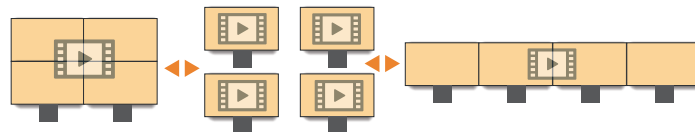

組み合わせ自在! トランスフォームサイネージ Transform Signage

ベゼルレス

余分な線なしで大画面を実現

超広視野角

140度 (-70度 ~ 70度)

超高輝度

6000cd LED

用途に応じて自由に形・サイズを 変更できるサイネージ

LEDパネルを組み合わせ、横長、縦長、アーチなど自由な形にする事が可能なサイネージシステムです。

例えば、通常は複数のサイネージを各入口付近に設置して案内板として使用し、イベント時は連結させ大型サイネージとして使うなど多様な演出が可能。

連結部分に余分な線が入らないベゼルレスタイプですので、超大画面で迫力がある映像表示を実現します。

トランスフォームサイネージの特長

組み合わせ自在

複数のLEDパネルを組み合わせることで様々な形状にトランスフォーム!

超大画面を実現

単体で複数箇所に設置

超横長でインパクト大

ベゼルレス

ベゼルレスのパネルを組み合わせることで、余分な線がない迫力ある大画面を実現します。

トランスフォームサイネージ

液晶・有機ELパネル

超広視野角

主な機能

●配信スケジュールの設定

時間や曜日で設定したスケジュールに応じて、コンテンツを切替えて表示する事ができます。スケジュールやコンテンツは、サイネージ端末ごとに制御可能です。

●マルチレイアウト

マルチレイアウトに対応していますので、静止画や動画など、違う形式のコンテンツを同時に表示する事ができます。また、自由な大きさとで配置して表示する事が可能です。

※使用するPCの性能によって動作可能なコンテンツの数が決まります。