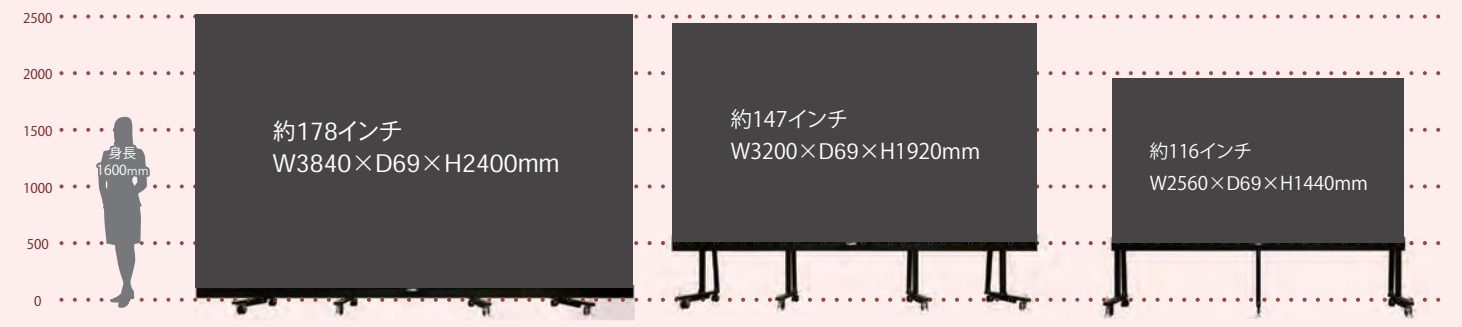

### ハイエンドモデル(LEDピッチ 1.875mm)

	163インチモデル	136インチモデル	約108インチモデル
外寸(スタンド*を含む)	幅3600×奥行1000×高さ2550mm	幅3000×奥行1000×高さ2213mm	幅2400×奥行1000×高さ1875mm
解像度	1920×1080pixel(フルHD)	1600×900pixel	1280×720pixel(HD)
輝度	800cd/m <sup>2</sup>	800cd/m <sup>2</sup>	800cd/m <sup>2</sup>
重量(スタンドを含む)	約320kg	約250kg	約180kg
消費電力(最大/平均)	3700W/1500W	2600W/1100W	1700W/700W
最大表示色	約281兆色	約281兆色	約281兆色

### スタンダードモデル(LEDピッチ 2.5mm)

	178インチモデル	147インチモデル	116インチモデル
外寸(スタンド*を含む)	幅3600×奥行1000×高さ2550mm	幅3200×奥行1000×高さ2445mm	幅2560×奥行1000×高さ1965mm
解像度	1536×960pixel	1280×768pixel	1024×576pixel
輝度	1000cd/m <sup>2</sup>	1000cd/m <sup>2</sup>	1000cd/m <sup>2</sup>
重量(スタンドを除く)	約340kg	約260kg	約180kg
消費電力(最大/平均)	5000W/2000W	3300W/1400W	2000W/800W
最大表示色	約281兆色	約281兆色	約281兆色