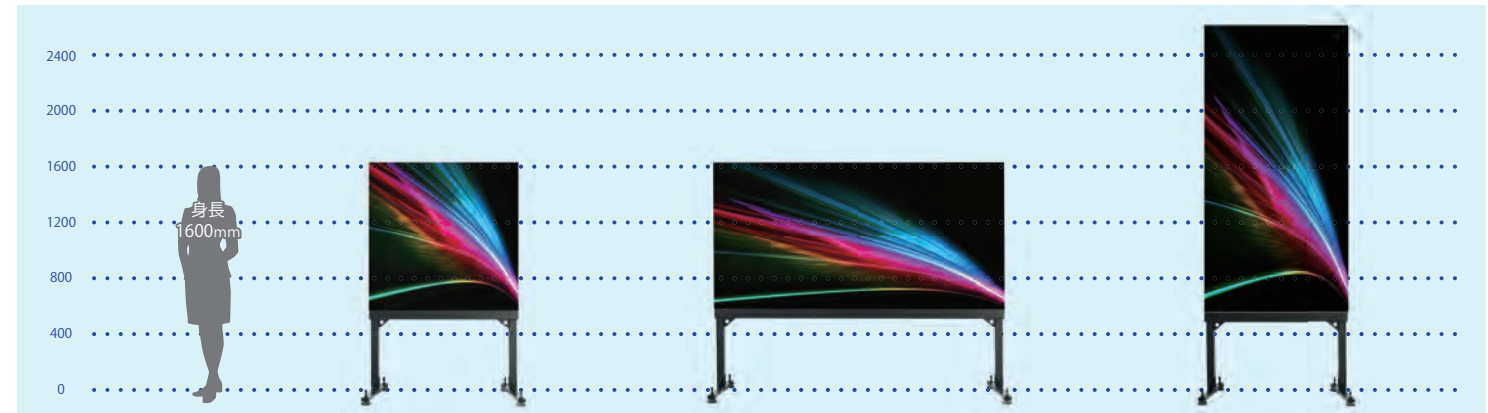

## ラインナップ

	サンサンビジョン	サンサンビジョン トール
外寸	幅650×奥行620×高さ1642mm	幅502×奥行104×高さ2252mm
画面寸法	幅500×高さ1000mm 約44インチ	幅500×高さ2000mm 約82インチ
解像度	128×256pixel	128×512pixel
輝度	約6000cd/m <sup>2</sup>	約6000cd/m <sup>2</sup>
重量	80kg	40kg
消費電力	最大450w	最大900w
防塵防水	IEC規格 IP65	IEC規格 IP65
推奨温度	0℃～40℃	0℃～40℃
最大表示色	約281兆色	約281兆色